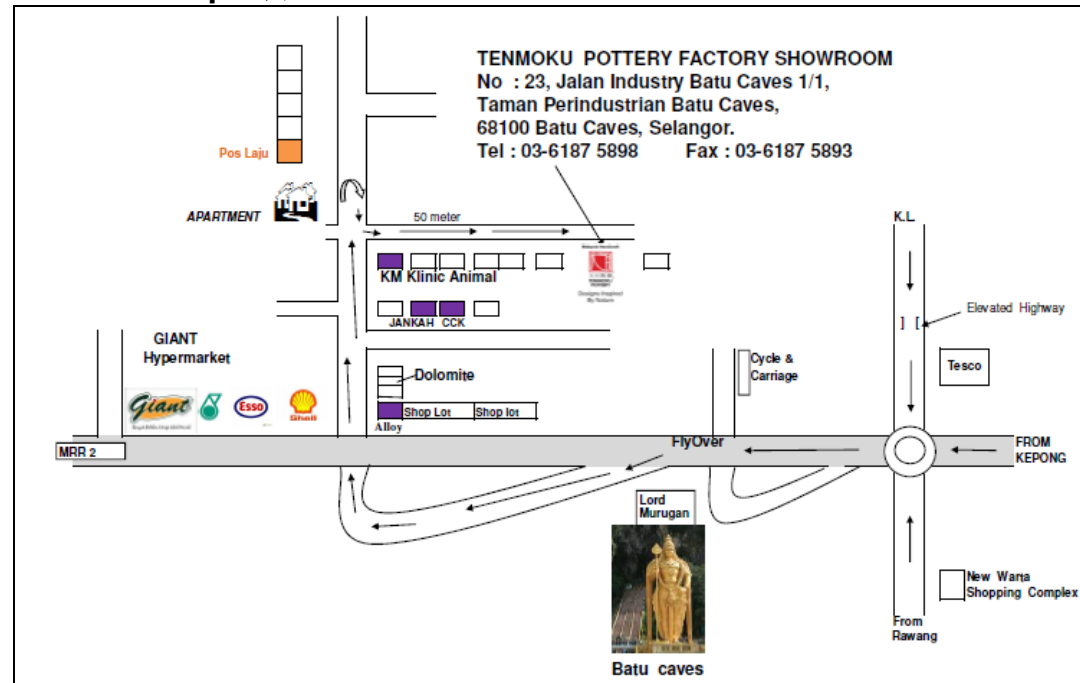

# Reply Slip 回条

updated on 15 Apr 2011

Please put a (✓) for your chosen package 请在所选择的配套上画 (✓)	
<b>1. Colour Your Own Cup</b> 彩绘陶杯 (for school booking only)	
A. 6 yrs old & below (RM 10/person)	<input type="checkbox"/>
B. 7 – 18 yrs old (RM 12/person)	<input type="checkbox"/>
C. 19 yrs old and above (RM 22/person)	<input type="checkbox"/>
<b>2. Hands on Modeling</b> 手捏陶	
A. Oil Clay Dinosaur 油土恐龙 (RM 15/person)	<input type="checkbox"/>
B. Clay Cup 陶杯 (RM 17/person)	<input type="checkbox"/>
C. Clay Dinosaur 陶土恐龙 (RM 30/person)	<input type="checkbox"/>
<b>3. Creative D.I.Y.</b> 自行创作 (RM 60/person)	
<b>4. Potter's Wheel</b> 手拉杯 (RM 80/person)	
<b>5. Half Day Camp</b> 半日营 (RM 120/person)	
<b>6. Day Camp</b> 一日营 (RM 200/person)	
<b>7. Custom-made Camp</b> 特设营	

## Location Map 地图

Package 1-2: minimum booking 40 pax  
Package 3-7: minimum booking 10 pax